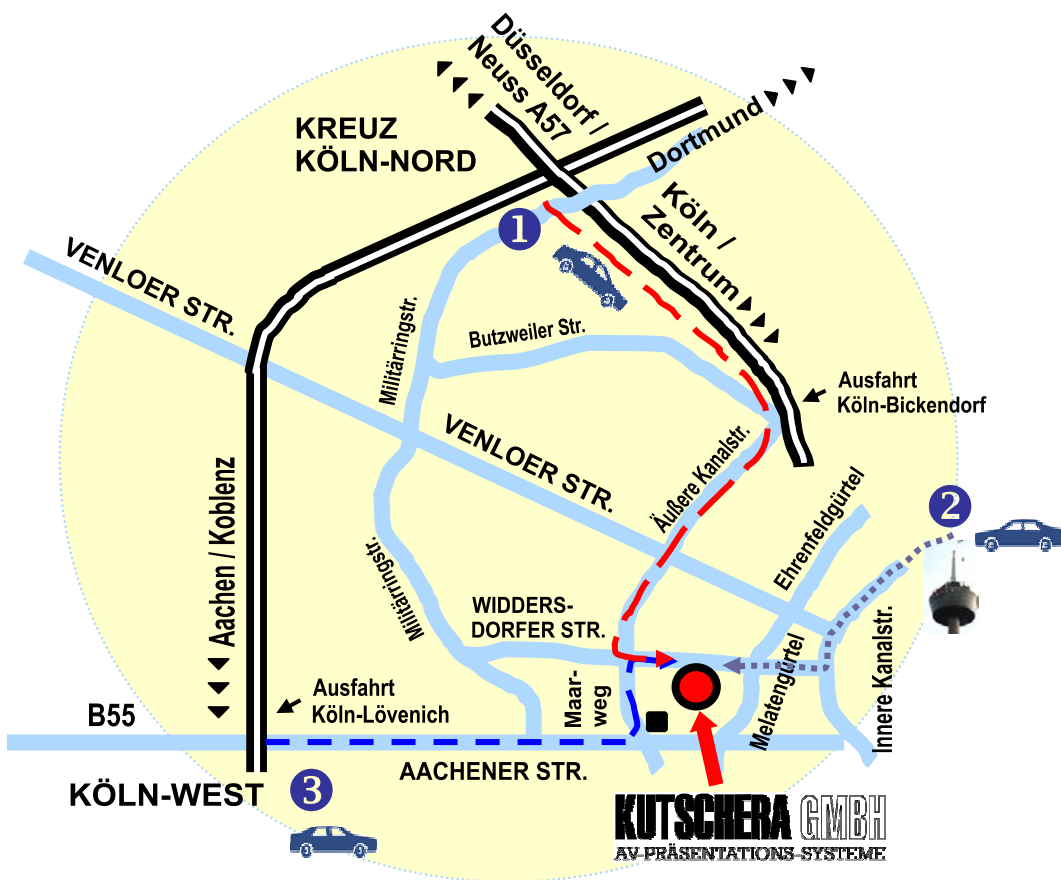

So finden Sie zu uns... So finden Sie zu uns... So finden Sie zu uns... So finden Sie zu uns... So finden Sie zu uns...

So finden Sie uns!

Auf dem Gelände der Fa. METALLBAU WILMS
im 1. OG des rechten Gebäudes!

Wir freuen uns auf Ihren Besuch
in unseren neuen SHOW-ROOMS
auf der Widdersdorfer Strasse 215.

Mit freundlichen Grüßen
KUTSCHERA GMBH

Unsere Öffnungszeiten:
Mo. bis Do. von 9.00 Uhr - 17.00 Uhr
Freitag von 9.00 Uhr - 15.30 Uhr

ANFAHRT MIT DEM PKW:

1 AUS RICHTUNG DORTMUND/DÜSSELDORF

Über BAB Kreuz-Nord, A57
Richtung Köln-Zentrum,
1. Abfahrt „Köln-Bickendorf/
Ossendorf“.
Dann an der Ampel links und
nach 50m an der nächsten
Ampel rechts auf die „Äußere
Kanalstraße“ ca. 2 km gerade-
aus fahren. 200m hinter dem
Eisenbahntunnel ist die Ampel
„Widdersdorfer Straße“, dann
links, nach 200m rechts in die
Tor-Einfahrt.

2 AUS RICHTUNG A4 OLPE UND A3 FRANKFURT

Über BAB Kreuz Köln-Ost,
Richtung Köln-Zentrum,
Stadtautobahn über die
„Zoostraße“ weiter bis
„Fernsehturm“, dann 3. Ampel
rechts in die „Weinsbergstraße“.
Die Verlängerung ist die
„Widdersdorfer Straße“. Fahren
Sie nach 2 Kreuzungen auf der
linken Seite in die Tor-Einfahrt.

3 AUS KOBLENZ/AACHEN

Über BAB Kreuz Köln-West,
Richtung Köln-Nord/Dortmund,
Direkt die erste Ausfahrt
„Köln-Lövenich“, rechts Richtung
Zentrum, nach ca. 2km auf der
linken Seite ist der "Delhaize-
Supermarkt", dann links abbiegen
(an der Ampel wenden und rechts
abbiegen) in den „Maarweg“.
Danach die 2. Ampel rechts auf
die „Widdersdorfer Straße“ fahren,
und dann nach 200m rechts in die
Tor-Einfahrt.

Sie finden uns im Gebäude auf
der rechten Seite im 1. OG.

Parkplätze sind direkt
im Hof vorhanden.